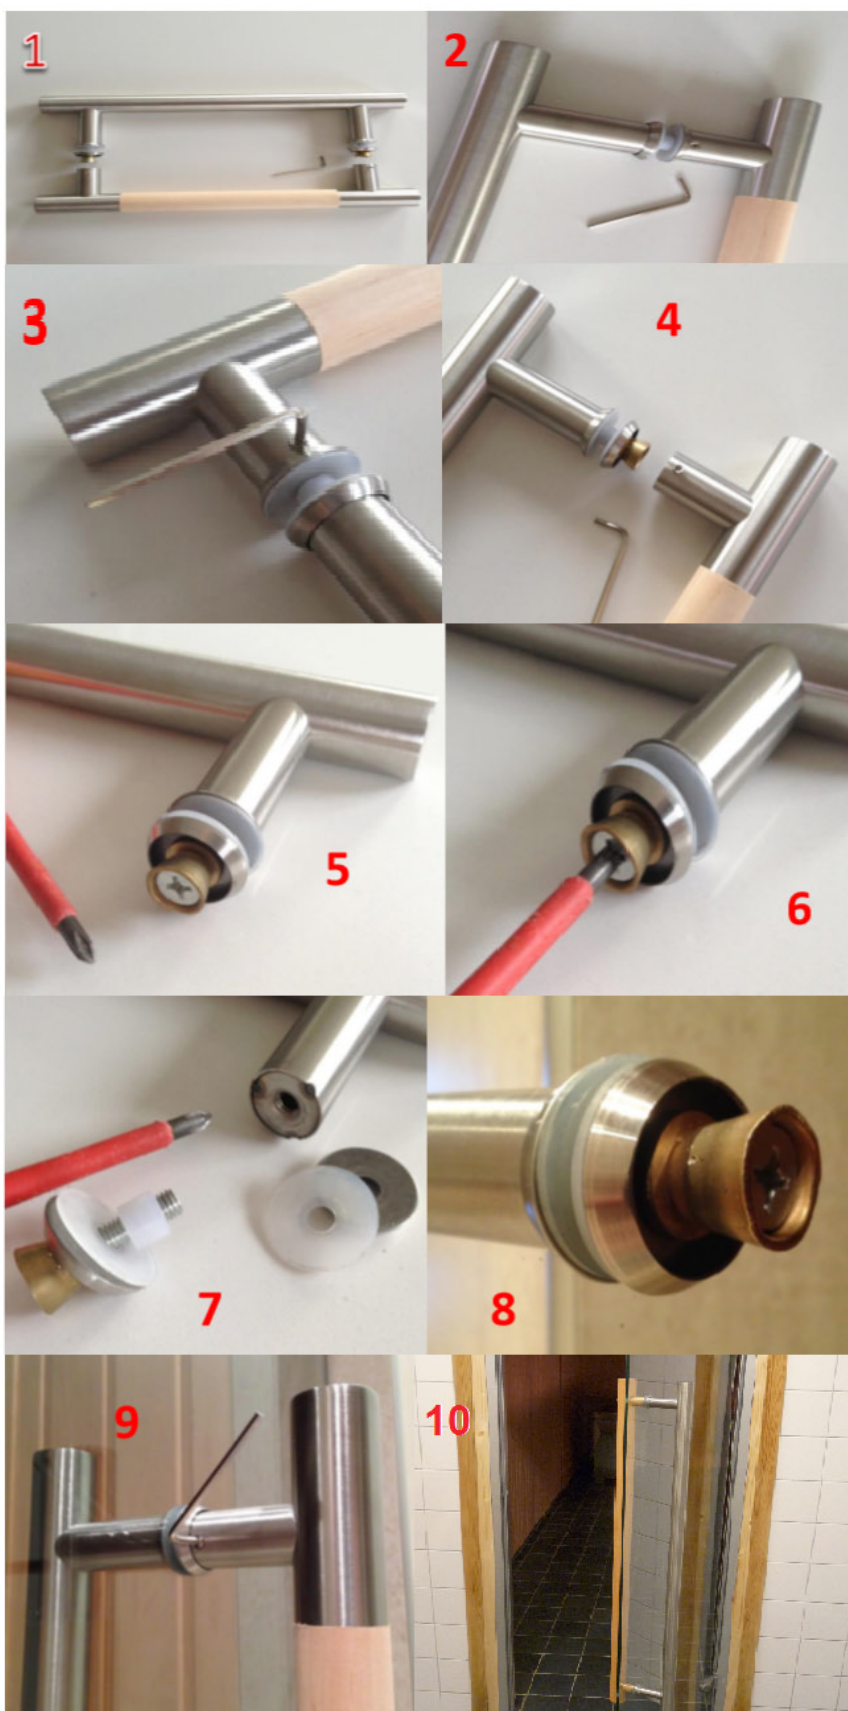

BASTUPUNKTEN.SE

MONTERING BASTUDÖRR HANDTAG 900 MM

Behandla trähandtaget med medicinskt ren paraffinolja