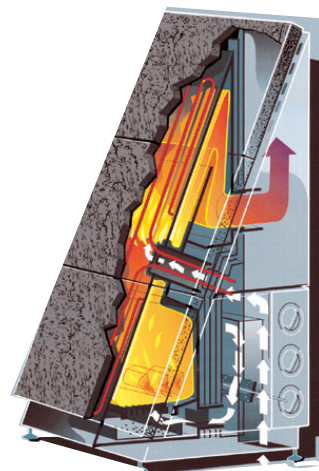

Misa Laavu Combi - elektriskt och vedeldat aggregat

På vardagen efter jobbet slår Du bara på bastun och snart kan Din kropp och själ få både avkoppling och återhämtning. På helgen kanske Du har mer tid att pyssla med veden. Njut då av bastubad med ljus, ljud och doft från en sprakande brasa.

Bastuaggregat Misa Laavu har en gigantisk yta att idka badkastning emot vilket gör att man kan uppnå ett behagligt fuktigt klimat.

Genom stenmagasinets nästan vertikala lutning från golvet så får man också ner värmen lägre i bastun. Det gör att man kan klara sig med en nivå av bastulavar. Eller att barn och äldre inte behöver klättra så högt och ändå kunna njuta fullt ut.

Stenmagasin är utformade av mattslipad täljsten som tar upp och lämnar ifrån sig vattenånga långsamt. Under stenmagasin ligger de elektriska slingorna. På sidan finns kontrollenheten och glaslucka för vedinkast. Skorsten ansluts bakåt eller åt sidan.