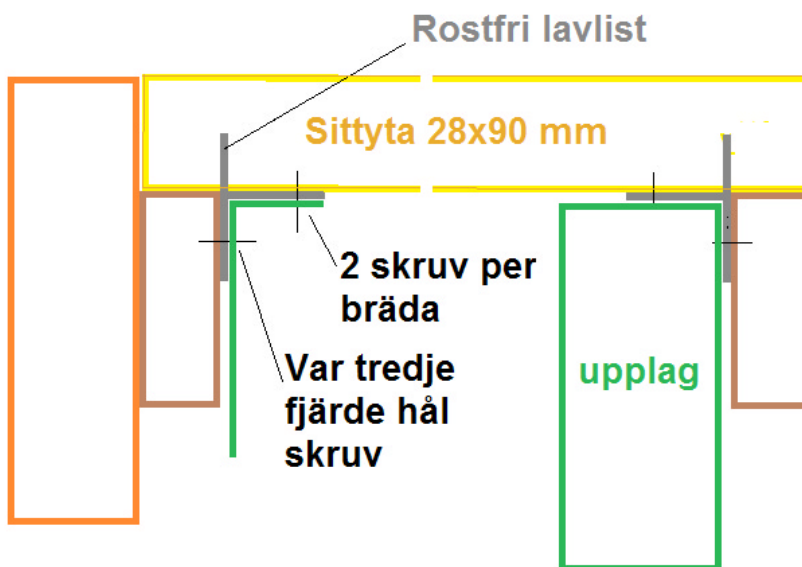

## MONTERING ROSTFRI LAVLIST

Frontbräda 28x90 mm  
med hyvlat urtag  
(vår standard)

Frontbräda med stödlist  
som alternativ lösning

Bakkant bastulav

**BASTUPUNKTEN 08 630 12 60**

Montering på frontbrädor med hyvlade urtag