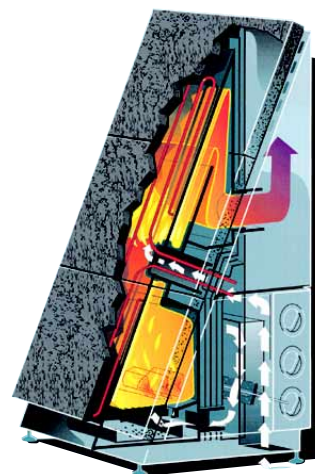

Misa Laavu Combi - elektriskt och vedeldat aggregat

På vardagen efter jobbet slår Du bara på bastun och snart kan Din kropp och själ få både avkoppling och återhämtning. På helgen kanske Du har mer tid att pyssla med veden. Njut då av bastubad med ljus, ljud och doft från en sprakande brasa.

Bastuaggregat Misa Laavu har en gigantisk yta att idka badkastning emot vilket gör att man kan uppnå ett behagligt fuktigt klimat.

Genom stenmagasinets nästan vertikala lutning från golvet så får man också ner värmen lägre i bastun. Det gör att man kan klara sig med en nivå av bastulavar. Eller att barn och äldre inte behöver klättra så högt och ändå kunna njuta fullt ut.

Stenmagasin är utformade av mattslipad täljsten som tar upp och lämnar ifrån sig vattenånga långsamt. Under stenmagasin ligger de elektriska slingorna. På sidan finns kontrollenheten och glaslucka för vedinkast. Skorsten ansluts bakåt eller åt sidan.